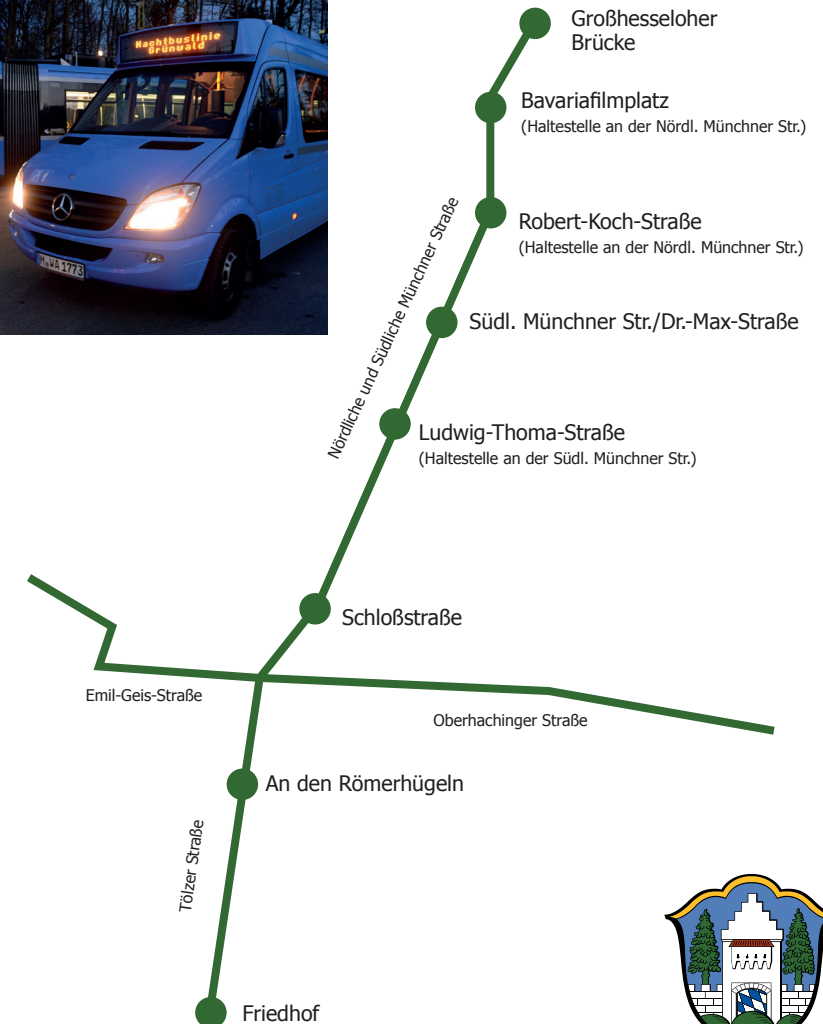

NACHTBUS-LINIE DER GEMEINDE GRÜNWALD

ab 14. August 2023