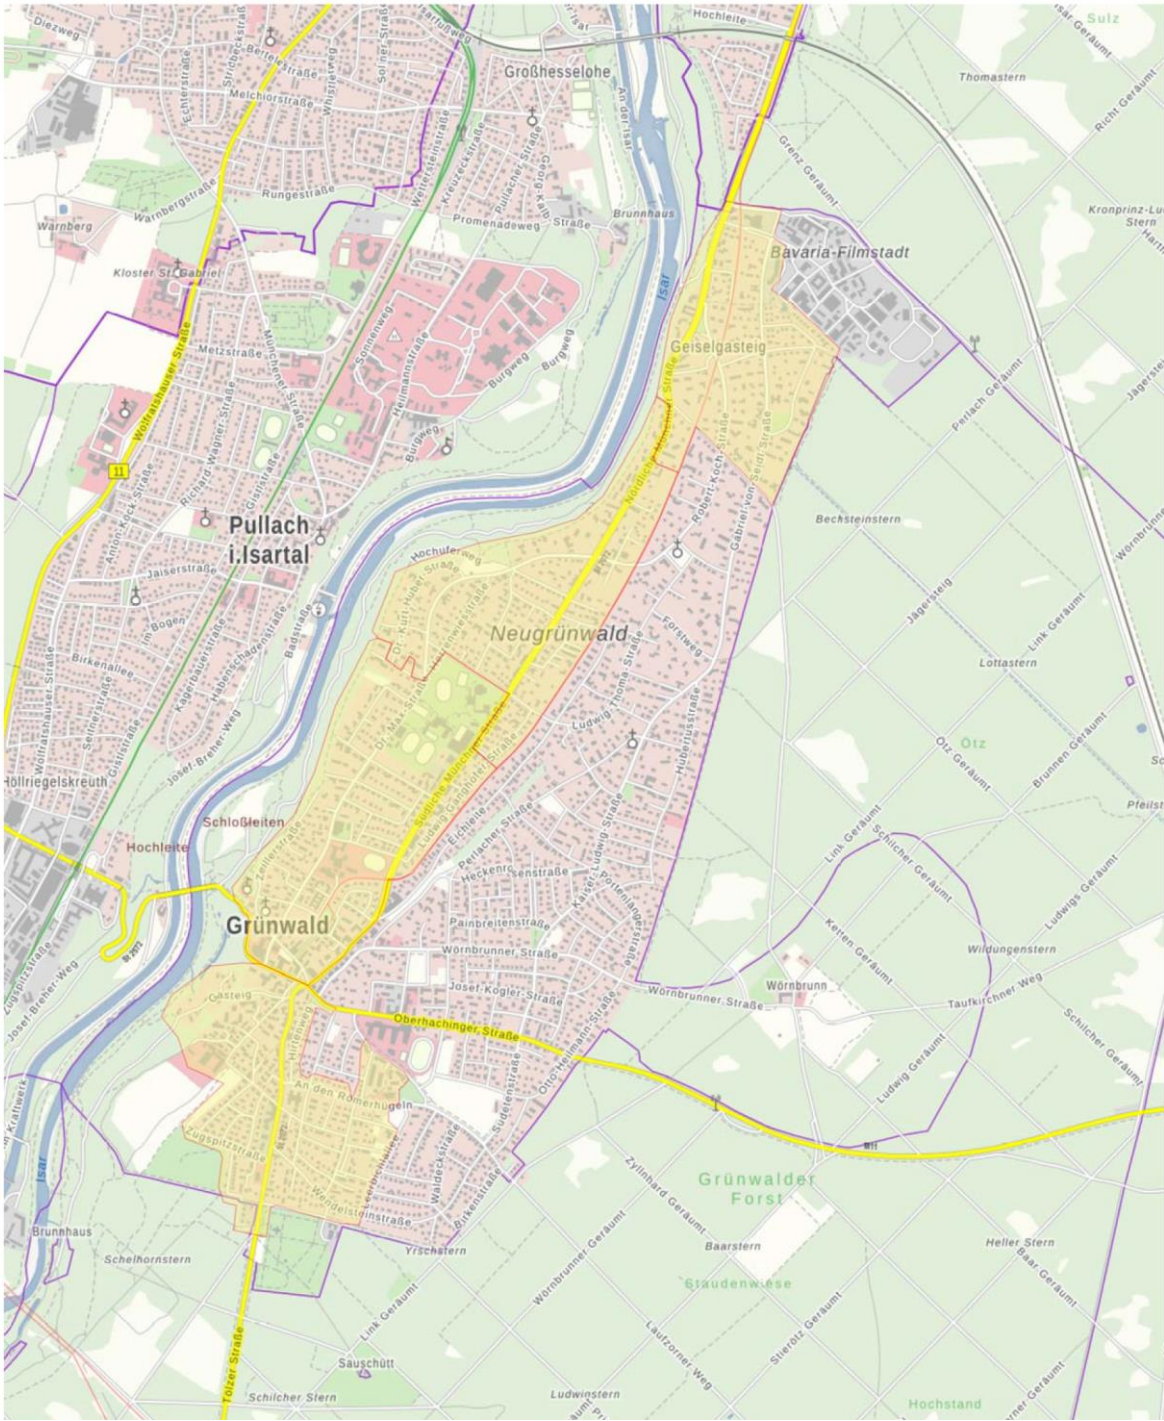

Gelbe Fläche

= Ausbaugbiet Deutsche Telekom AG