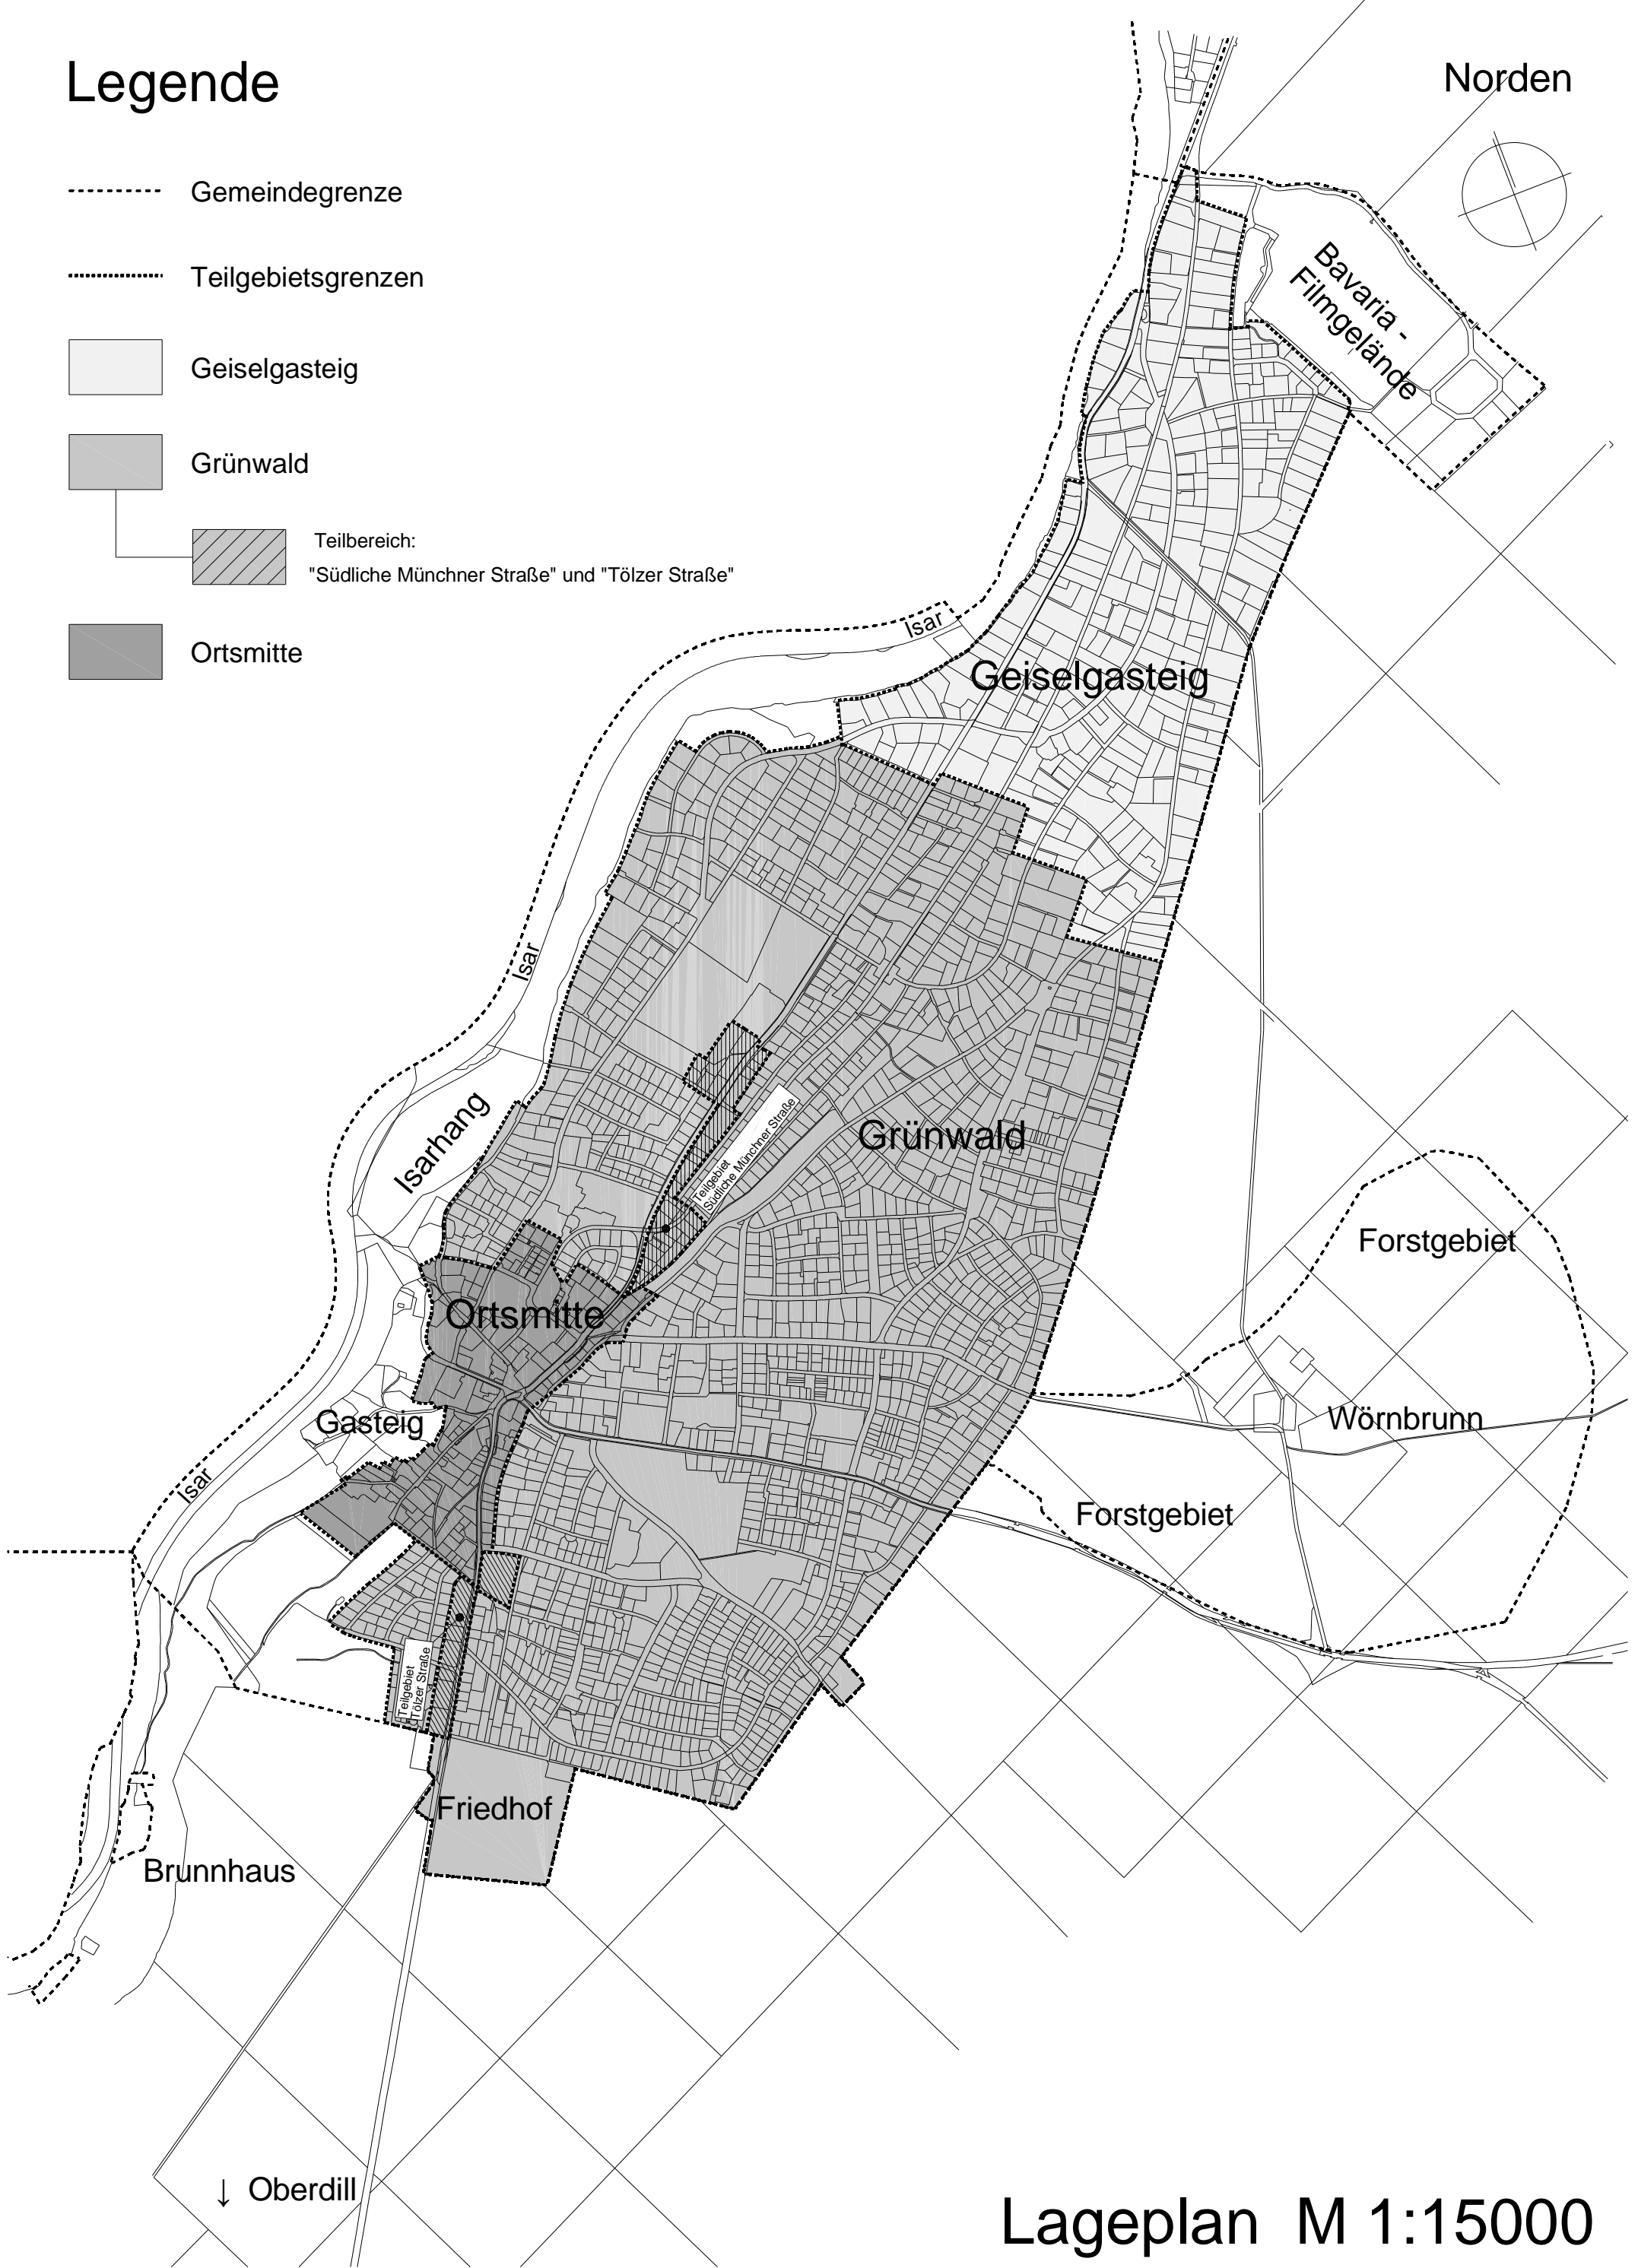

Legende

----- Gemeindegrenze

..... Teilbereichsgrenzen

Geiseltasteig

Grünwald

Teilbereich:
"Südliche Münchner Straße" und "Tölzer Straße"

Ortsmitte

Norden

↓ Oberdill

Lageplan M 1:15000