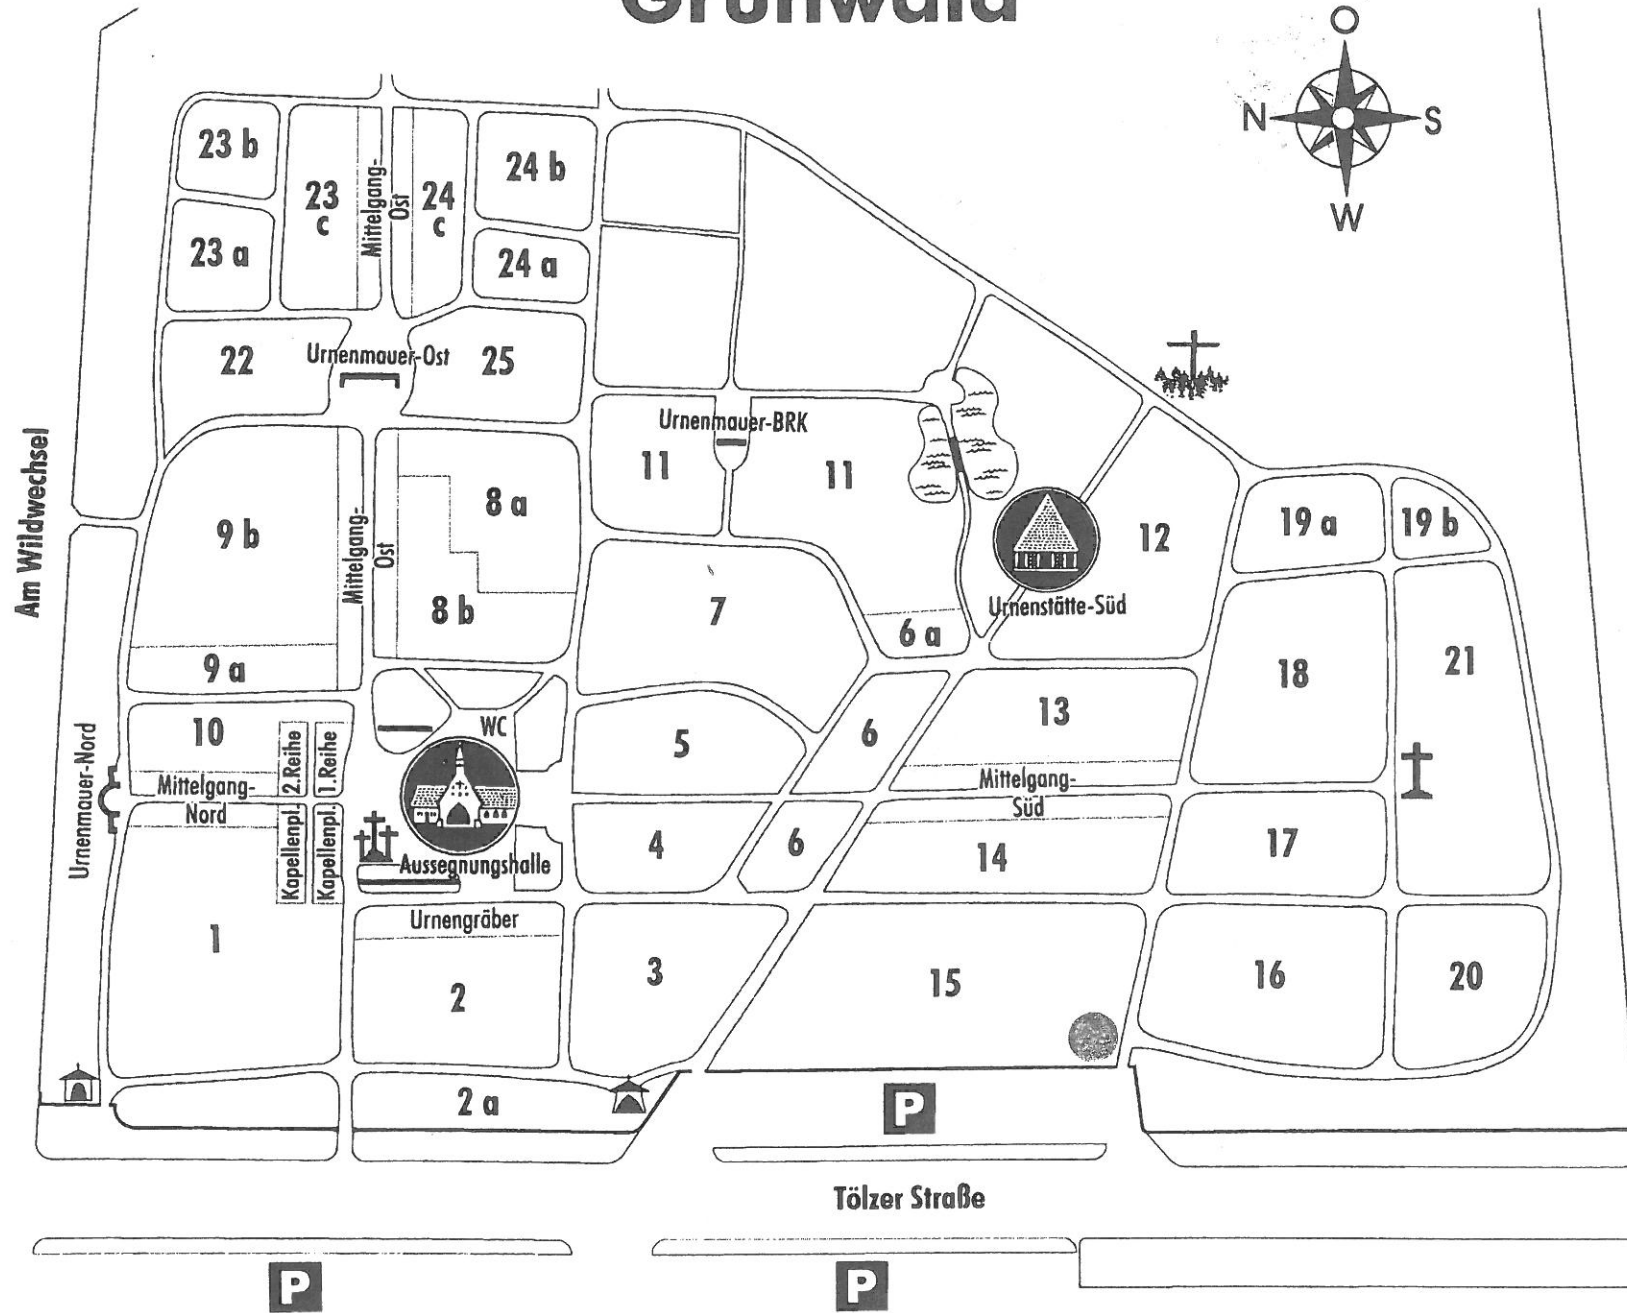

# Waldfriedhof Grünwald

Am Wildwechsel

Urnemauer-Nord

Kapellenpl.  
2. Reihe  
1. Reihe

WC  
Aussegnungshalle

Urnengräber

Urnemauer-BRK

Urnemauer-Öst  
Urnemauer-Brk  
Urnemauer-Süd  
Urnemauer-Süd

Tölzer Straße

P

P

Standort